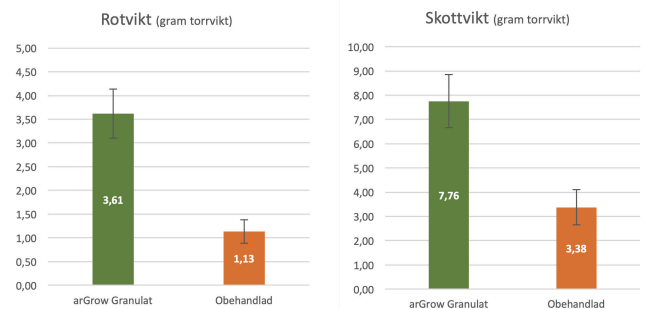

arGrow® Granulat och tillhörande planteringsverktyg har använts i omfattande fältförsök och planteringar i Sverige och Finland av ledande skogsbolag. Hittills har arGrow® Granulat möjliggjort en bra start i livet för miljoner plantor.

arGrow® Granulat – för snabb och säker plantetablering

Etableringen förbättras under den första året genom:

- ✓ Ökad överlevnad och tillväxt – arGrow® Granulat ger mer rötter och mykorrhiza vilket i sin tur hjälper plantorna att klara torka och annan stress bättre.
- ✓ Längre och fler sekundärbarr – vilket är en förutsättning för ökad fotosyntes och tillväxt.
- ✓ Ökad stambasdiameter – vilket gör att plantorna bättre klarar angrepp från skadedjur så som snyttbagge.
- ✓ Större knopp – vilket möjliggör bättre skottskjutning och tillväxt nästkommande år.
- ✓ Flexibel planteringspunkt – kan med fördel planteras direkt i mineraljord (i harvfåran).

Bättre etablering säkrar den framtida tillväxten

Tack vare att plantorna har fått en bättre start under det första året efter plantering växlar tillväxten upp år två vilket leder till:

- ✓ Ökad skotttillväxt och barmängd
- ✓ Ökad stambasdiameter
- ✓ Fortsatt god rotutveckling

Tallplantor (krukvolum 30 cm³) planterade i maj 2018 i Hälsingland. Skördade i oktober samma år. Notera den kraftfullt förbättrade rotutvecklingen och de längre sekundärbarrarna på arGrow® granulat behandlade plantor till vänster i bild.